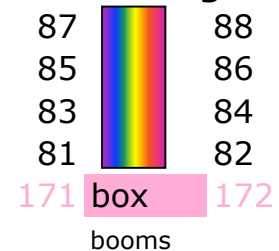

O/H Scroller high side X